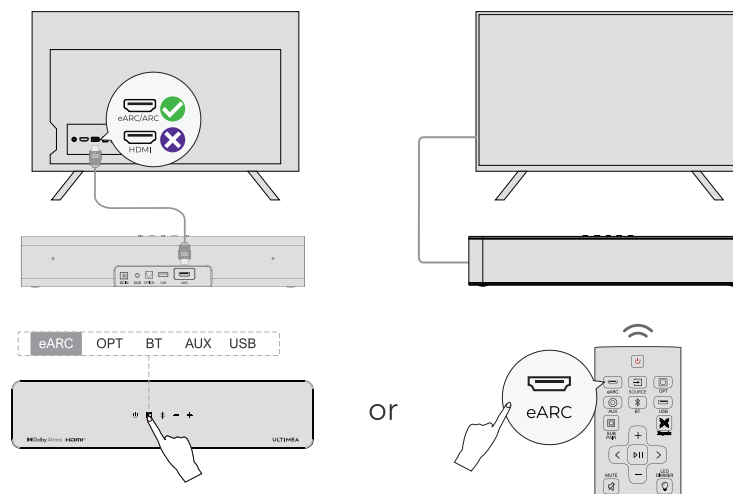

Poseidon D60

РУКОВОДСТВО ПОЛЬЗОВАТЕЛЯ

Модель №: U2520

Название продукта: Звуковая панель Poseidon D60 с объемным звуком 5.1 и поддержкой Dolby Atmos

что в коробке

Расположение оборудования

or

Подключение и питание устройства

Сопряжение сабвуфера

Обычно звуковая панель и сабвуфер поставляются предварительно сопряженными. Если соединение прервано, выполните следующие действия. После успешного сопряжения индикатор сабвуфера будет продолжать гореть.

Подключение к телевизору через HDMI

Другие способы подключения

ВАРИАНТ 1: OPTICAL

ВАРИАНТ 2: AUX

ВАРИАНТ 3: USB

Способы переключения на соответствующий канал следующие:

- 1 Кнопки на корпусе саундбара “”
- 2 Кнопка канала дистанционного управления.