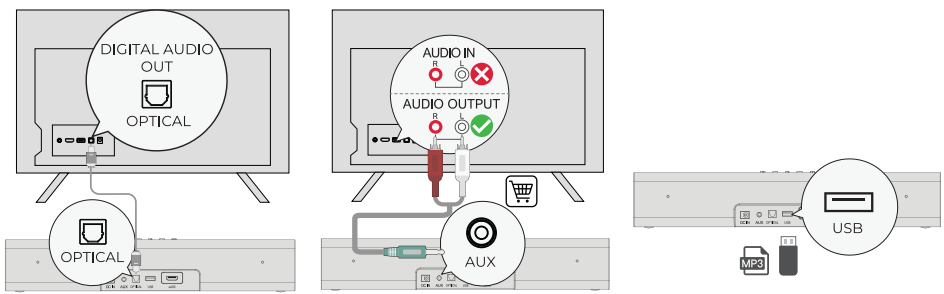

Poseidon D60

РУКОВОДСТВО ПОЛЬЗОВАТЕЛЯ

Модель №: U2520

Название продукта: Звуковая панель Poseidon D60 с объемным звуком 5.1 и поддержкой Dolby Atmos

что в коробке

Расположение оборудования

or

Подключение и питание устройства

Сопряжение сабвуфера

Обычно звуковая панель и сабвуфер поставляются предварительно сопряженными. Если соединение прервано, выполните следующие действия. После успешного сопряжения индикатор сабвуфера будет продолжать гореть.

Подключение к телевизору через HDMI

Другие способы подключения

ВАРИАНТ 1: OPTICAL

ВАРИАНТ 2: AUX

ВАРИАНТ 3: USB

Способы переключения на соответствующий канал следующие:

- 1 Кнопки на корпусе саундбара “”
- 2 Кнопка канала дистанционного управления.