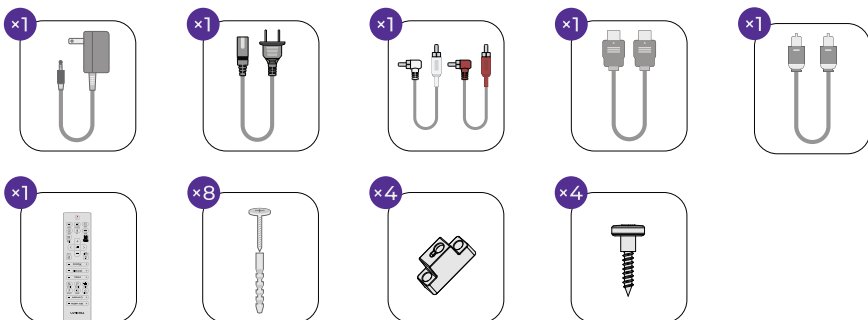

Poseidon D60

РУКОВОДСТВО ПОЛЬЗОВАТЕЛЯ

Модель №: U2520

Название продукта: Звуковая панель Poseidon D60 с объемным звуком 5.1 и поддержкой Dolby Atmos

что в коробке

Расположение оборудования

or

Подключение и питание устройства

Сопряжение сабвуфера

Обычно звуковая панель и сабвуфер поставляются предварительно сопряженными. Если соединение прервано, выполните следующие действия. После успешного сопряжения индикатор сабвуфера будет продолжать гореть.