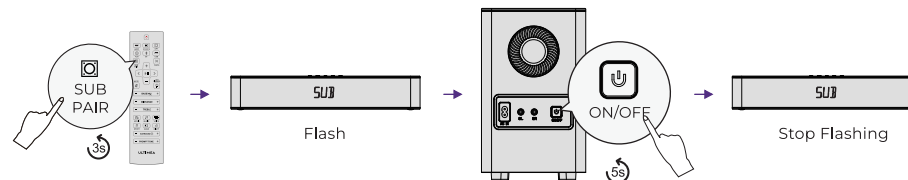

Poseidon D60

РУКОВОДСТВО ПОЛЬЗОВАТЕЛЯ

Модель №: U2520

Название продукта: Звуковая панель Poseidon D60 с объемным звуком 5.1 и поддержкой Dolby Atmos

что в коробке

Расположение оборудования

or

Подключение и питание устройства

Сопряжение сабвуфера

Обычно звуковая панель и сабвуфер поставляются предварительно сопряженными. Если соединение прервано, выполните следующие действия. После успешного сопряжения индикатор сабвуфера будет продолжать гореть.

Подключение к телевизору через HDMI

Другие способы подключения

ВАРИАНТ 1: OPTICAL

ВАРИАНТ 2: AUX

ВАРИАНТ 3: USB

Способы переключения на соответствующий канал следующие:

- 1 Кнопки на корпусе саундбара “”
- 2 Кнопка канала дистанционного управления.

Bluetooth-подключение к мобильному телефону

Короткое нажатие для переключения на канал Bluetooth, Длительное нажатие для отключения и повторного сопряжения.

Мобильное приложение Bluetooth-соединение

На устройстве Android™ или iOS подключитесь к Soundbar через приложение Utimea.