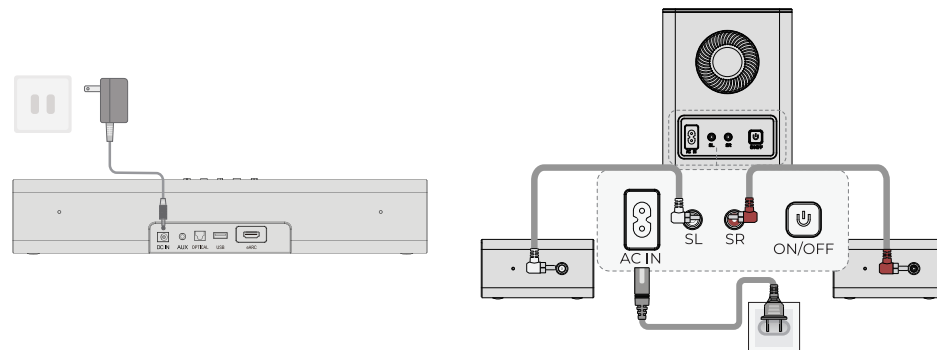

Poseidon D60

РУКОВОДСТВО ПОЛЬЗОВАТЕЛЯ

Модель №: U2520

Название продукта: Звуковая панель Poseidon D60 с объемным звуком 5.1 и поддержкой Dolby Atmos

что в коробке

Расположение оборудования

or

Подключение и питание устройства

Сопряжение сабвуфера

Обычно звуковая панель и сабвуфер поставляются предварительно сопряженными. Если соединение прервано, выполните следующие действия. После успешного сопряжения индикатор сабвуфера будет продолжать гореть.